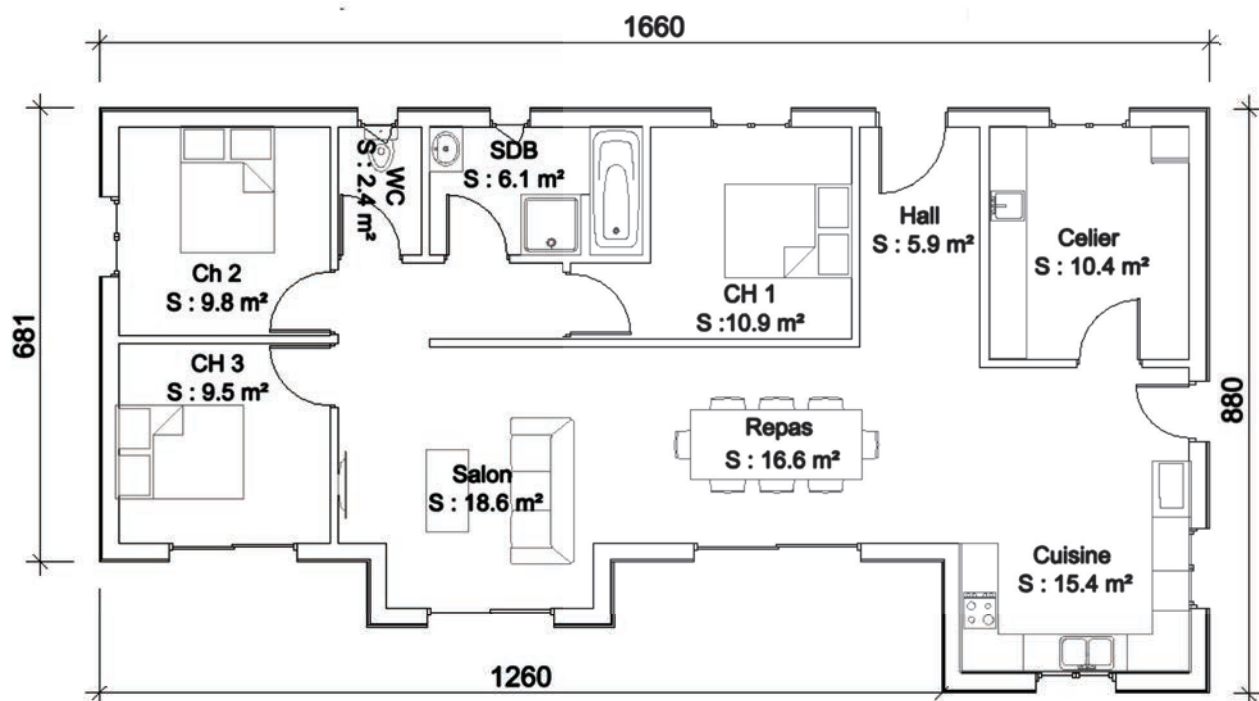

" Osez vivre autrement ! "

Becokit[®]
maisons ossature bois

Clélia

105,60m² habitables

privatif

3 chambres

124,66m²

plein pied