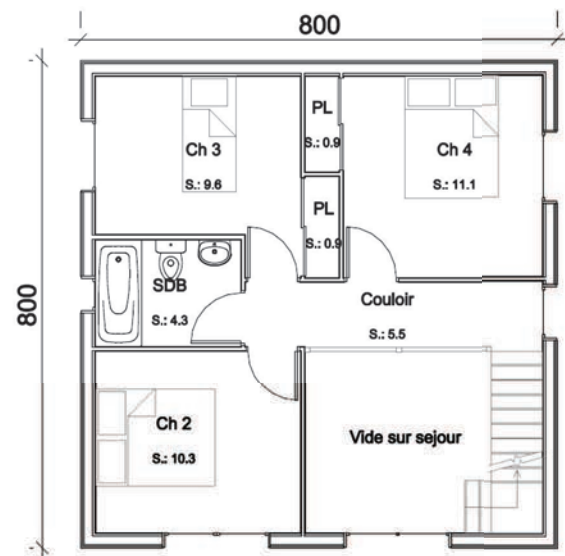

" Osez vivre autrement ! "

Becokit[®]
maisons ossature bois

Emeline

91,20m² habitables

privatif

4 chambres

80,50m²

étage