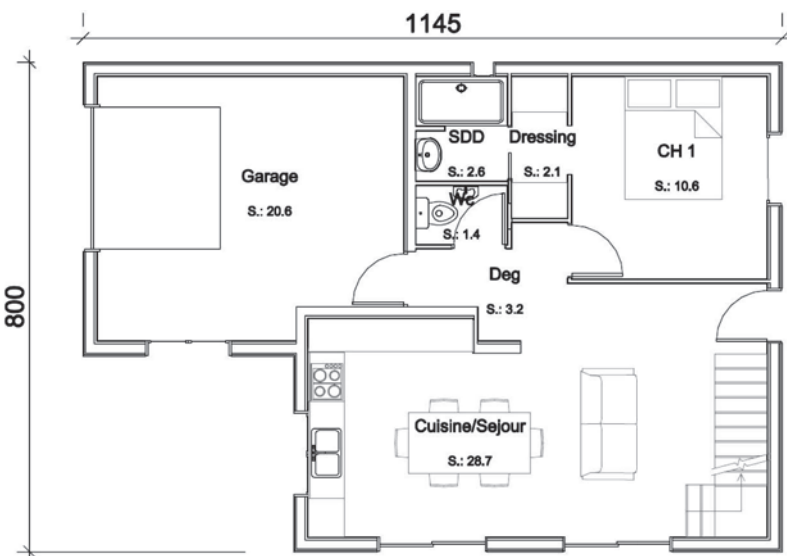

" Osez vivre autrement ! "

Becokit[®]
maisons ossature bois

Emeline

91,20m² habitables

privatif

4 chambres

80,50m²

étage