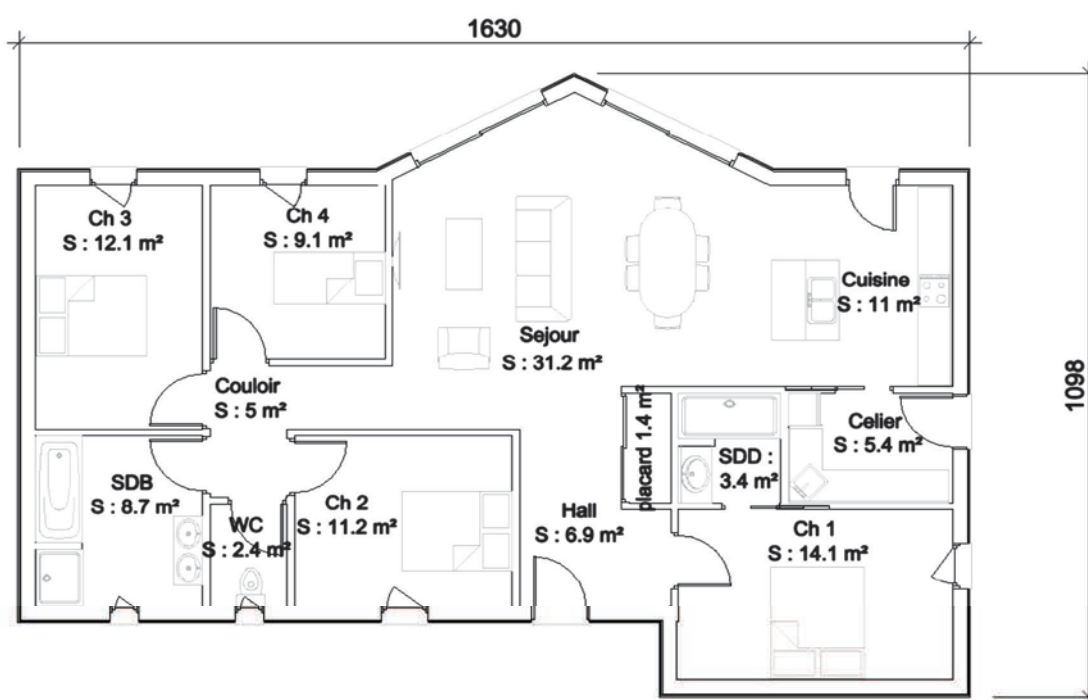

" Osez vivre autrement ! "

Becokit[®]
maisons ossature bois

Estelle

121,90m² habitables

privatif

2 chambres

142,50m²

plein pied