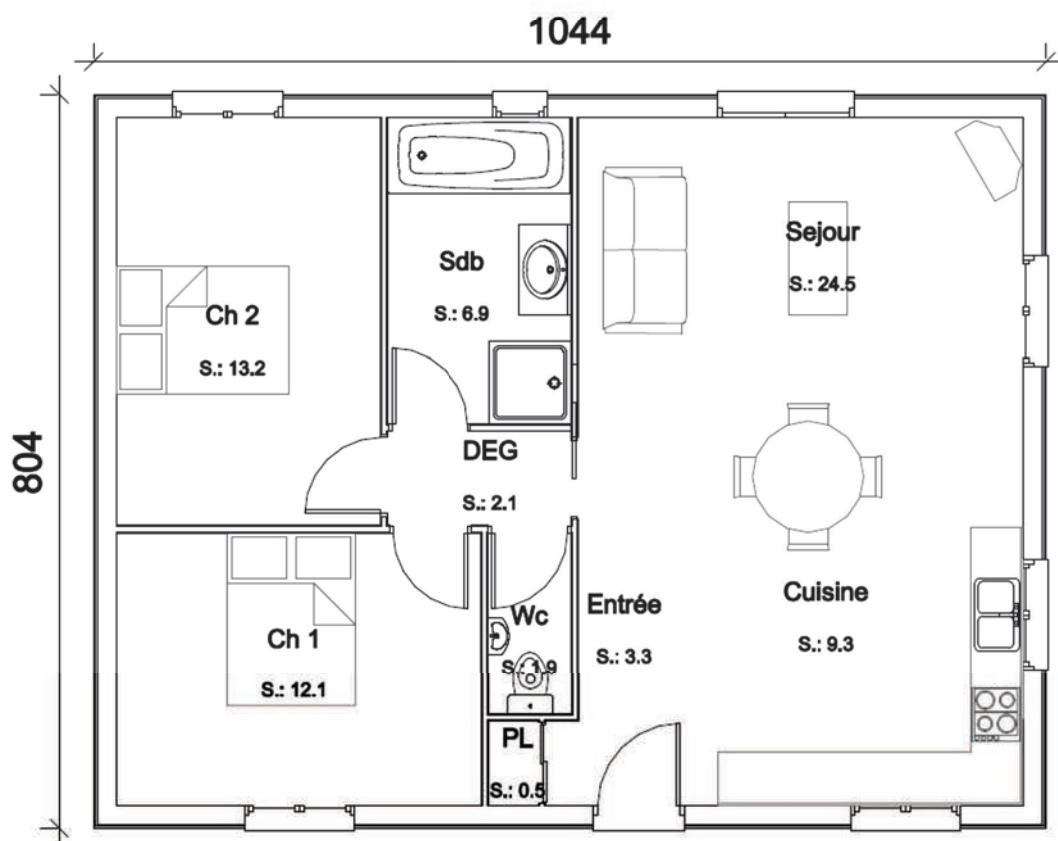

" Osez vivre autrement ! "

Becokit[®]
maisons ossature bois

Kathel

73,70m² habitables

privatif

2 chambres

83,50m²

plein pied