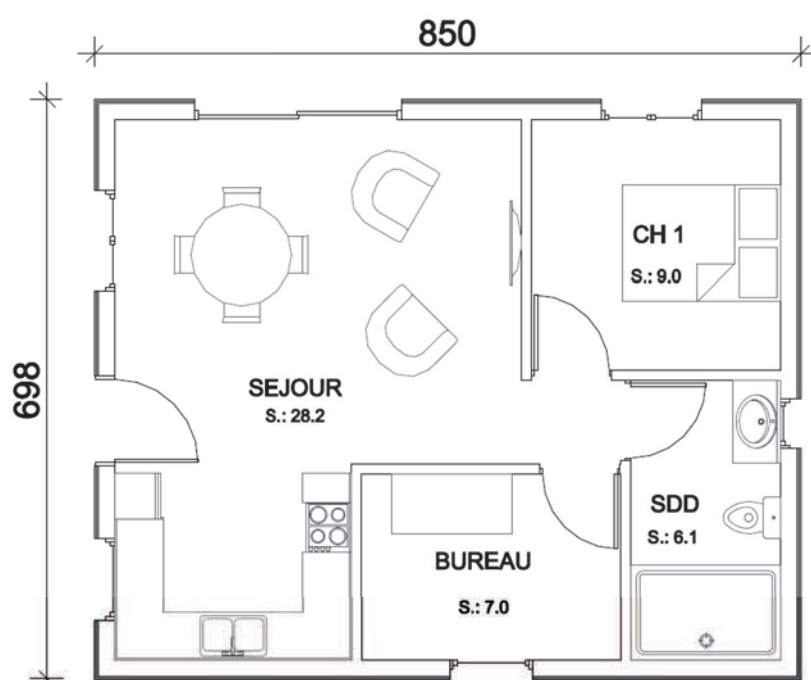

" Osez vivre autrement ! "

Becokit[®]
maisons ossature bois

Maëlis

50,30m² habitables

privatif

1 chambre

59,50m²

plein pied