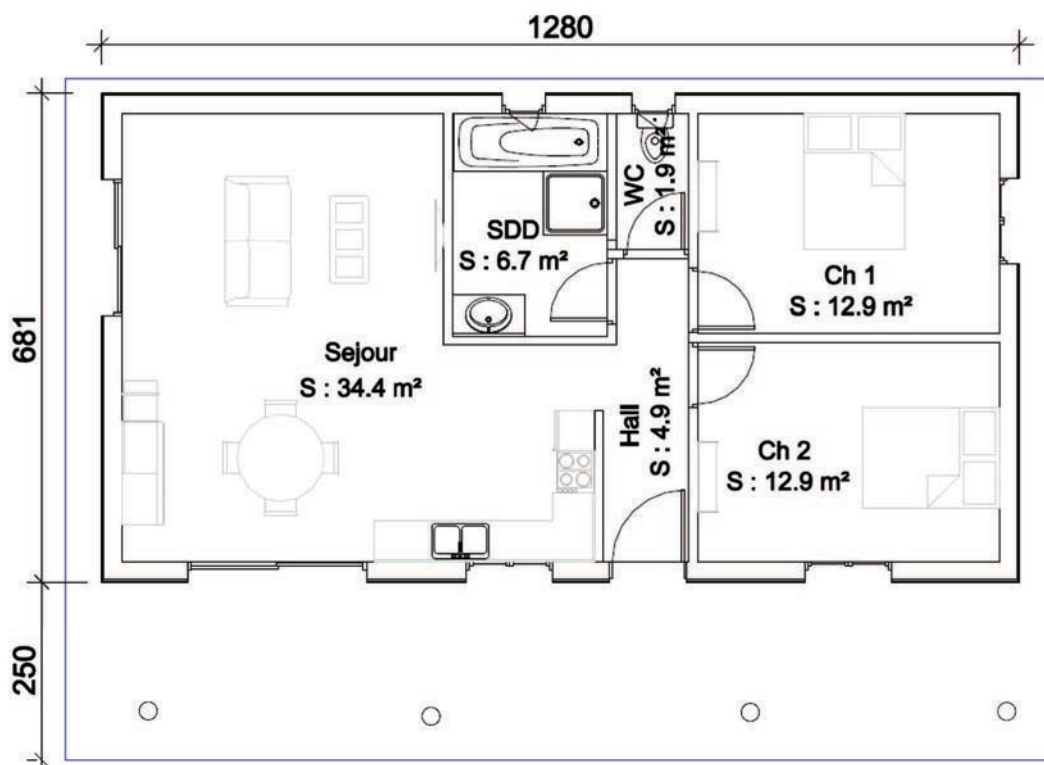

" Osez vivre autrement ! "

Becokit[®]
maisons ossature bois

Noa

73,70m² habitables

privatif

2 chambres

119,16m²

plein pied